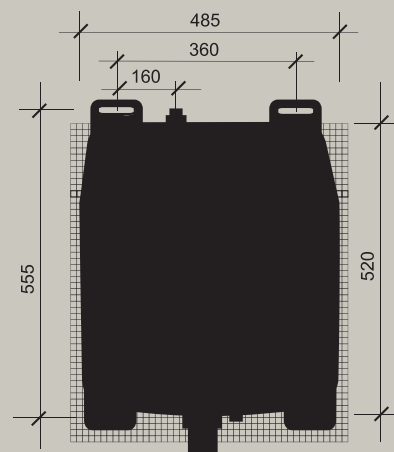

Andromeda

cassetta WC incasso

L'este

Placca **VEGA B**
ABS Bianco
Cod. **CPLAC2TN**

Placca **VEGA L**
ABS Cromo lucido
Cod. **CPLAC2TNC**

La cassetta può essere **trasformata** da azionamento con placca a **scarico pneumatico** con opportuno **KIT** Cod. **CSETINPN** completo di valvola, cestello, asta e viti di fissaggio. Il pulsante pneo **va ordinato a parte.**

Kit completo di trasformazione scarico pneumatico

Cod. **CSETINPN**

Accessori

Galleggiante insonorizzato
Magnetic + prolunga
Cod. **CMAGANDR**

Tubo PE 50x50
mm. 470x95
Cod. **CRIND04**

Curva tecnica
WC in PE Ø 90/90
Cod. **CTCURV90**

Manicotto WC
in PE Ø 90
Cod. **CTMANI90**

Tappo protezione Ø 50
Cod. **CRIND08**

Rosetta Ø 40 int. / Ø 93 est.
Cod. **CRIND09**

Ricambi sempre reperibili, convenienti

tica si guarda, il **comfort** si ascolta

Placca **CIECA PNEO**
ABS Bianco
Cod. **CPLACCPN**

Versioni - Dotazioni - Prezzi

CODICE	DIMENSIONI INVOLUCRO PE mm. LxHxP	CAPACITÀ REGOLABILE SCARICO LITRI	FODERINA ANTICONDENSA	COMANDI SCARICO	FUNZIONE PNEUMATICA	GALLEGGIANTE INSONORIZZATO	RETE PORTA INTONACO	CURVA TECNICA PE Ø 90x90	MANICOTTO WC PE Ø 90	CANOTTO ECCENT. Ø 50x40	TUBO CACCIATA PE Ø 50x50 RIVESTITO IN PS	ROSONE	MORSETTO	RUBINETTO D'ARRESTO 1/2" M	CONFEZIONE SCATOLA	SCATOLE PER BANCALE
CANDRO2T	485x580x80	3/4,5 - 6/9		2		●	●			●	●	●	●	●	1	33
CANDRA2T	495x580x90	3/4,5 - 6/9	●	2		●	●			●	●	●	●	●	1	33
CANDRO1T	485x580x80	6/9		1		●	●			●	●	●	●	●	1	33
CANDROPN	485x580x80	6/9		1	●	●	●			●	●	●	●	●	1	33