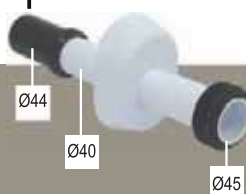

adattatore Ø 44

Canotto in ABS disponibile in 2 versioni: KIT BIANCO tubo + adattatore Ø 44, O-ring Ø 40, morsetto e rosone - KIT CROMO tubo + adattatore Ø 44, O-ring Ø 40, morsetto e rosone.

Cod. **CRICANOB** COMPLETO bianco