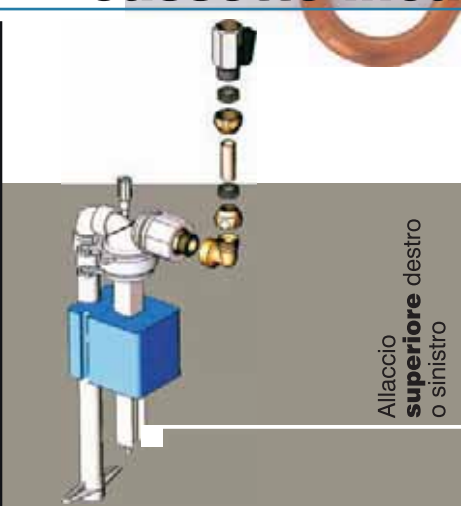

REVERSIBILE

Può essere montato nella cassetta WC su tutti e 3 i lati: destro, sinistro e centrale posteriore.

ISPEZIONABILE

Semplice e rapido da smontare per favorire la pulizia del filtro a cestello dalle impurità

RAPIDO

Il galleggiante Magnetic funziona anche in condizioni di esigua pressione idrica dell'acqua (a partire da 0,4 BAR).

INTELLIGENTE

Con una prolunga adattabile a "clip", si ottiene il migliore risultato di silenziosità, eliminando il rumore di caduta dell'acqua sul fondo della cassetta.

SICURO

Le alette antiblocco garantiscono il funzionamento anche con installazione inclinata rispetto all'asse verticale

UNIVERSALE

Adattabile ad ogni tipologia di cassette WC: ad incasso, esterne, a zaino in ceramica in alta posizione o a basamento sul vaso WC. Il galleggiante Magnetic è disponibile in 4 differenti confezioni:

Nella foto il KIT allaccio incasso

Installazione in cassette incasso

Accessori

...piccolo, grande ingegno

Il primo ed unico galleggiante universale brevettato a funzionamento magnetico con silenziosità certificata DIN 4109.