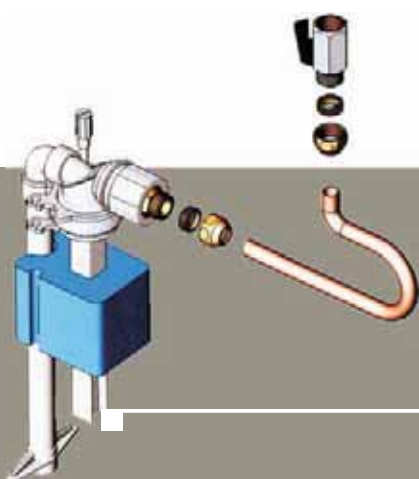

REVERSIBILE

Può essere montato nella cassetta WC su tutti e 3 i lati: destro, sinistro e centrale posteriore.

ISPEZIONABILE

Semplice e rapido da smontare per favorire la pulizia del filtro a cestello dalle impurità

Nella foto il KIT allaccio incasso

Installazione in cassette incasso

Accessori

...piccolo, grande ingegno

Il primo ed unico galleggiante universale brevettato a funzionamento magnetico con silenziosità certificata DIN 4109.

Versioni - Prezzi

CODICE	MASSIMA PRESSIONE IDRICA D'ESERCIZIO	REVERSIBILITÀ	ATTACCO LATERALE DX / SX	ATTACCO DALL'ALTO	ATTACCO DAL BASSO	RUBINETTO PROLUNGATO 3/8"	PROLUNGA PER TUBO CACCIATA	KIT ACCESSORI D'INSTALLAZIONE UNIVERSALE	CONFEZIONE SCATOLA	SCATOLE PER CARTONE
CMAGNGAL	10 BAR	●	●						1	25
CMAGNCER	10 BAR	●	●			●			1	25
CMAGNKIT	10 BAR	●	●	●			●	●	1	25
CMAGNBAS	10 BAR	●			●			●	1	1

Allaccio **superiore** centrale

Allaccio **laterale** destro o sinistro