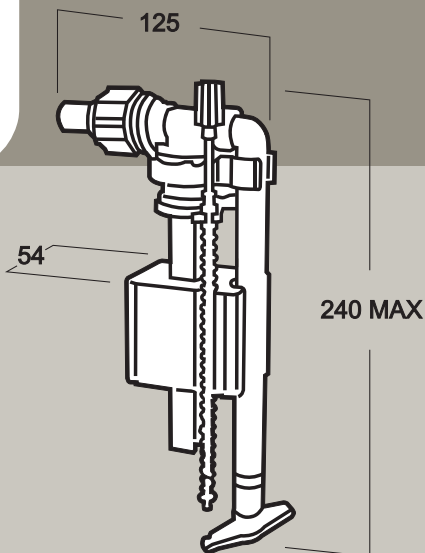

REVERSIBILE

Può essere montato nella cassetta WC su tutti e 3 i lati: destro, sinistro e centrale posteriore.

ISPEZIONABILE

Semplice e rapido da smontare per favorire la pulizia del filtro a cestello dalle impurità

RAPIDO

Il galleggiante Magnetic funziona anche in condizioni di esigua pressione idrica dell'acqua (a partire da 0,4 BAR).

INTELLIGENTE

Con una prolunga adattabile a "clip", si ottiene il migliore risultato di silenziosità, eliminando il rumore di caduta dell'acqua sul fondo della cassetta.

SICURO

Le alette antiblocco garantiscono il funzionamento anche con installazione inclinata rispetto all'asse verticale

UNIVERSALE

Adattabile ad ogni tipologia di cassette WC: ad incasso, esterne, a zaino in ceramica in alta posizione o a basamento sul vaso WC. Il galleggiante Magnetic è disponibile in 4 differenti confezioni: