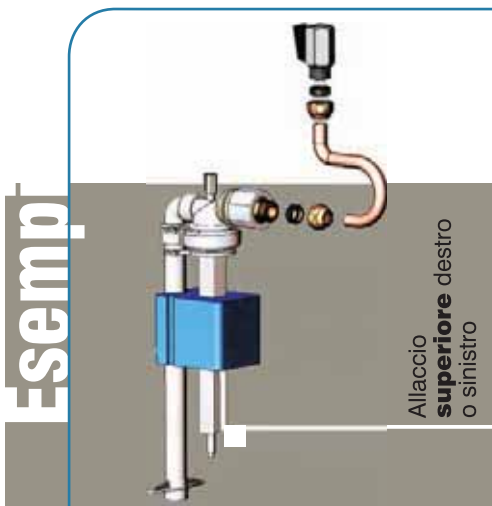

REVERSIBILE

Può essere montato nella cassetta WC su tutti e 3 i lati: destro, sinistro e centrale posteriore.

ISPEZIONABILE

Semplice e rapido da smontare per favorire la pulizia del filtro a cestello dalle impurità

RAPIDO

Il galleggiante Magnetic funziona anche in condizioni di esigua pressione idrica dell'acqua (a partire da 0,4 BAR).

INTELLIGENTE

Con una prolunga adattabile a "clip", si ottiene il migliore risultato di silenziosità, eliminando il rumore di caduta dell'acqua sul fondo della cassetta.

SICURO

Le alette antiblocco garantiscono il funzionamento anche con installazione inclinata rispetto all'asse verticale

UNIVERSALE

Adattabile ad ogni tipologia di cassette WC: ad incasso, esterne, a zaino in ceramica in alta posizione o a basamento sul vaso WC. Il galleggiante Magnetic è disponibile in 4 differenti confezioni:

Nella foto il KIT allaccio incasso

Installazione in cassette incasso

Accessori

...piccolo, grande ingegno

Il primo ed unico galleggiante universale brevettato a funzionamento magnetico con silenziosità certificata DIN 4109.