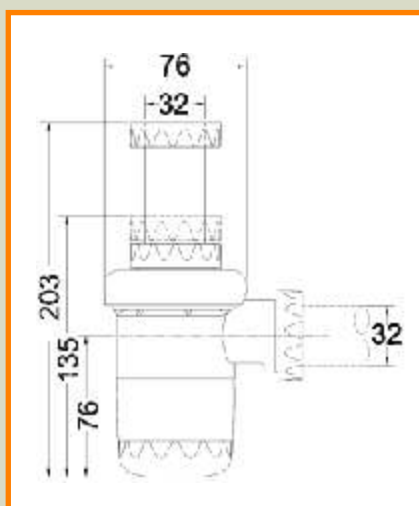

Classe di utilizzo	All
Portata d'aria	1,5 l/s a -150 Pa
Pressione di apertura	-60 Pa
Tenuta d'aria testata	30/500/10000 Pa
Limiti di temperatura	da 0°C a +60°C
Attacchi	Ø 32 11/4"
Corpo Combi-Siphon	ABS

CE

EN 12380

BAMPI