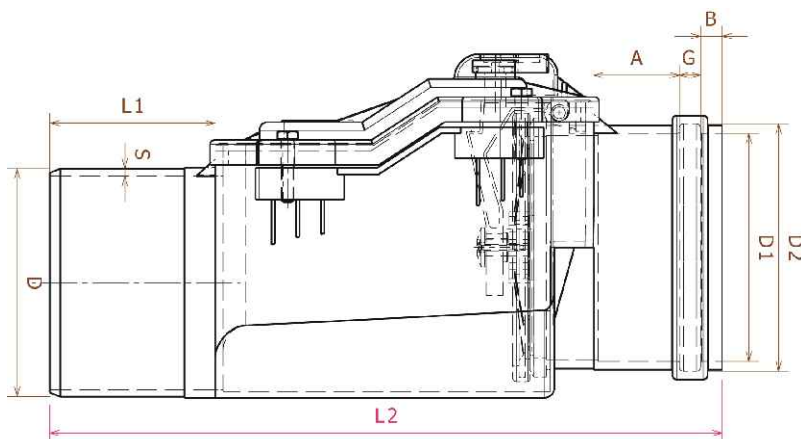

+ Compatibile anche per la valvola Cod. BVALV100 / Compatible also with valve Cod. BLAV100
- Compatibile anche per la valvola Cod. BVALV140 / Compatible also with valve Cod. BLAV140